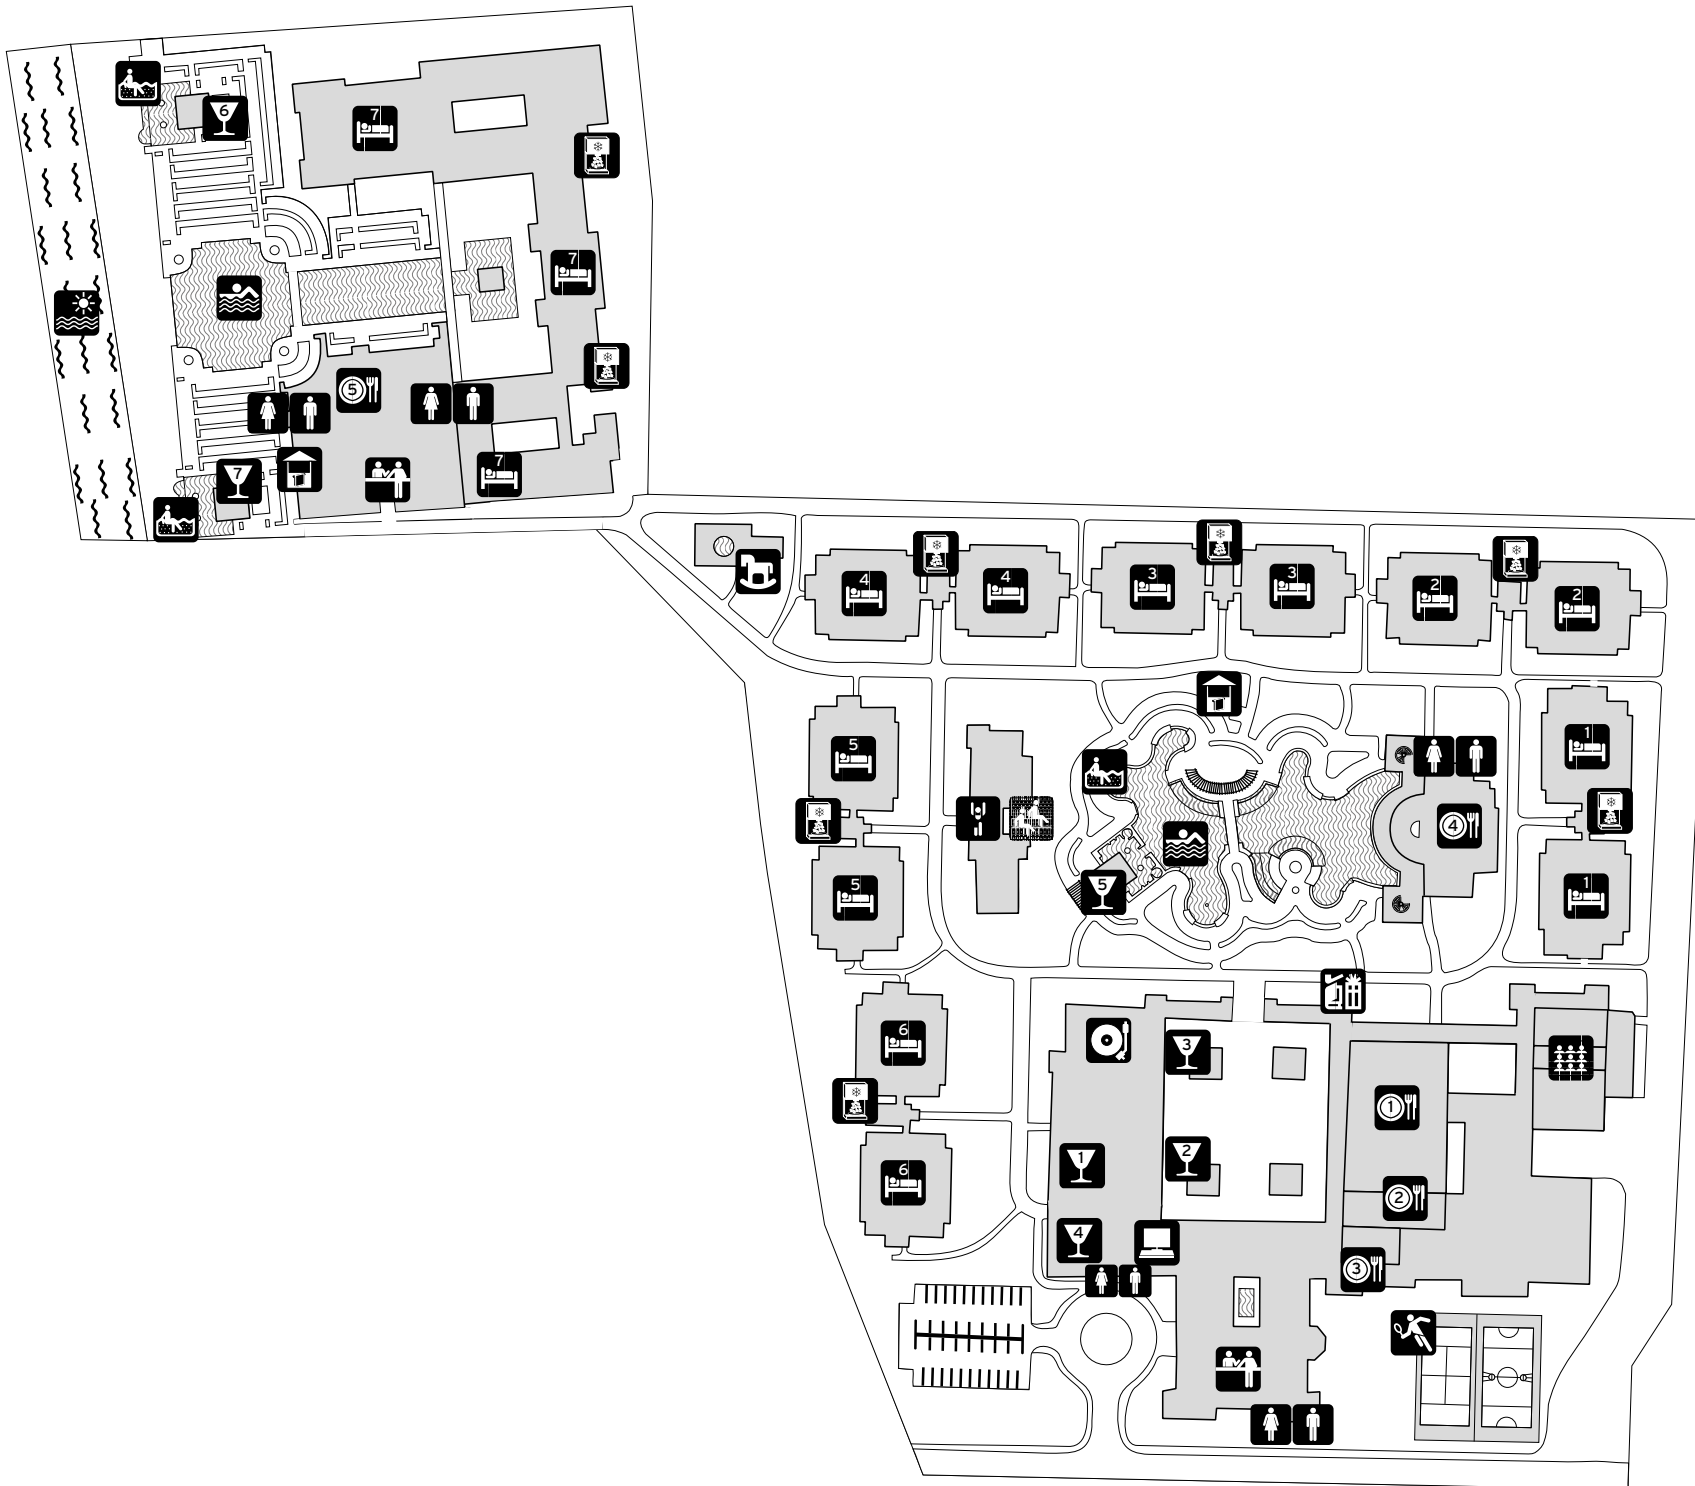

Piscina
SwimmingPool

Caseta de Toallas
Towels

Playa
Beach

Jacuzzi

Gym
Spa

Tenis

Miniclub

Máquina de Hielo
Ice Machine

Tiendas
Shops

Disco
Pacha

Internet

Habitaciones
Guestrooms

Salas de Conferencias
Conference Rooms

Toilets
Aseos

Recepción
Reception

① Restaurante
La Baja California

② Restaurante
Zashila

③ Restaurante
Carusso

④ Restaurante
La Misión

⑤ Restaurante
Torote

① Bar Salón
La Monumental

② Bar Plaza
Bravo

③ Bar Plaza
Olé

④ Sports Bar
Internet

⑤ Bar Piscina/Acuático
La Iguana

⑥ Bar Piscina/Acuático
Tequila

⑦ Bar Piscina/Acuático
Mezcal

Hotel Riu Santa Fe

★★★★★

24
HOURS **allinclusive**
by RIU