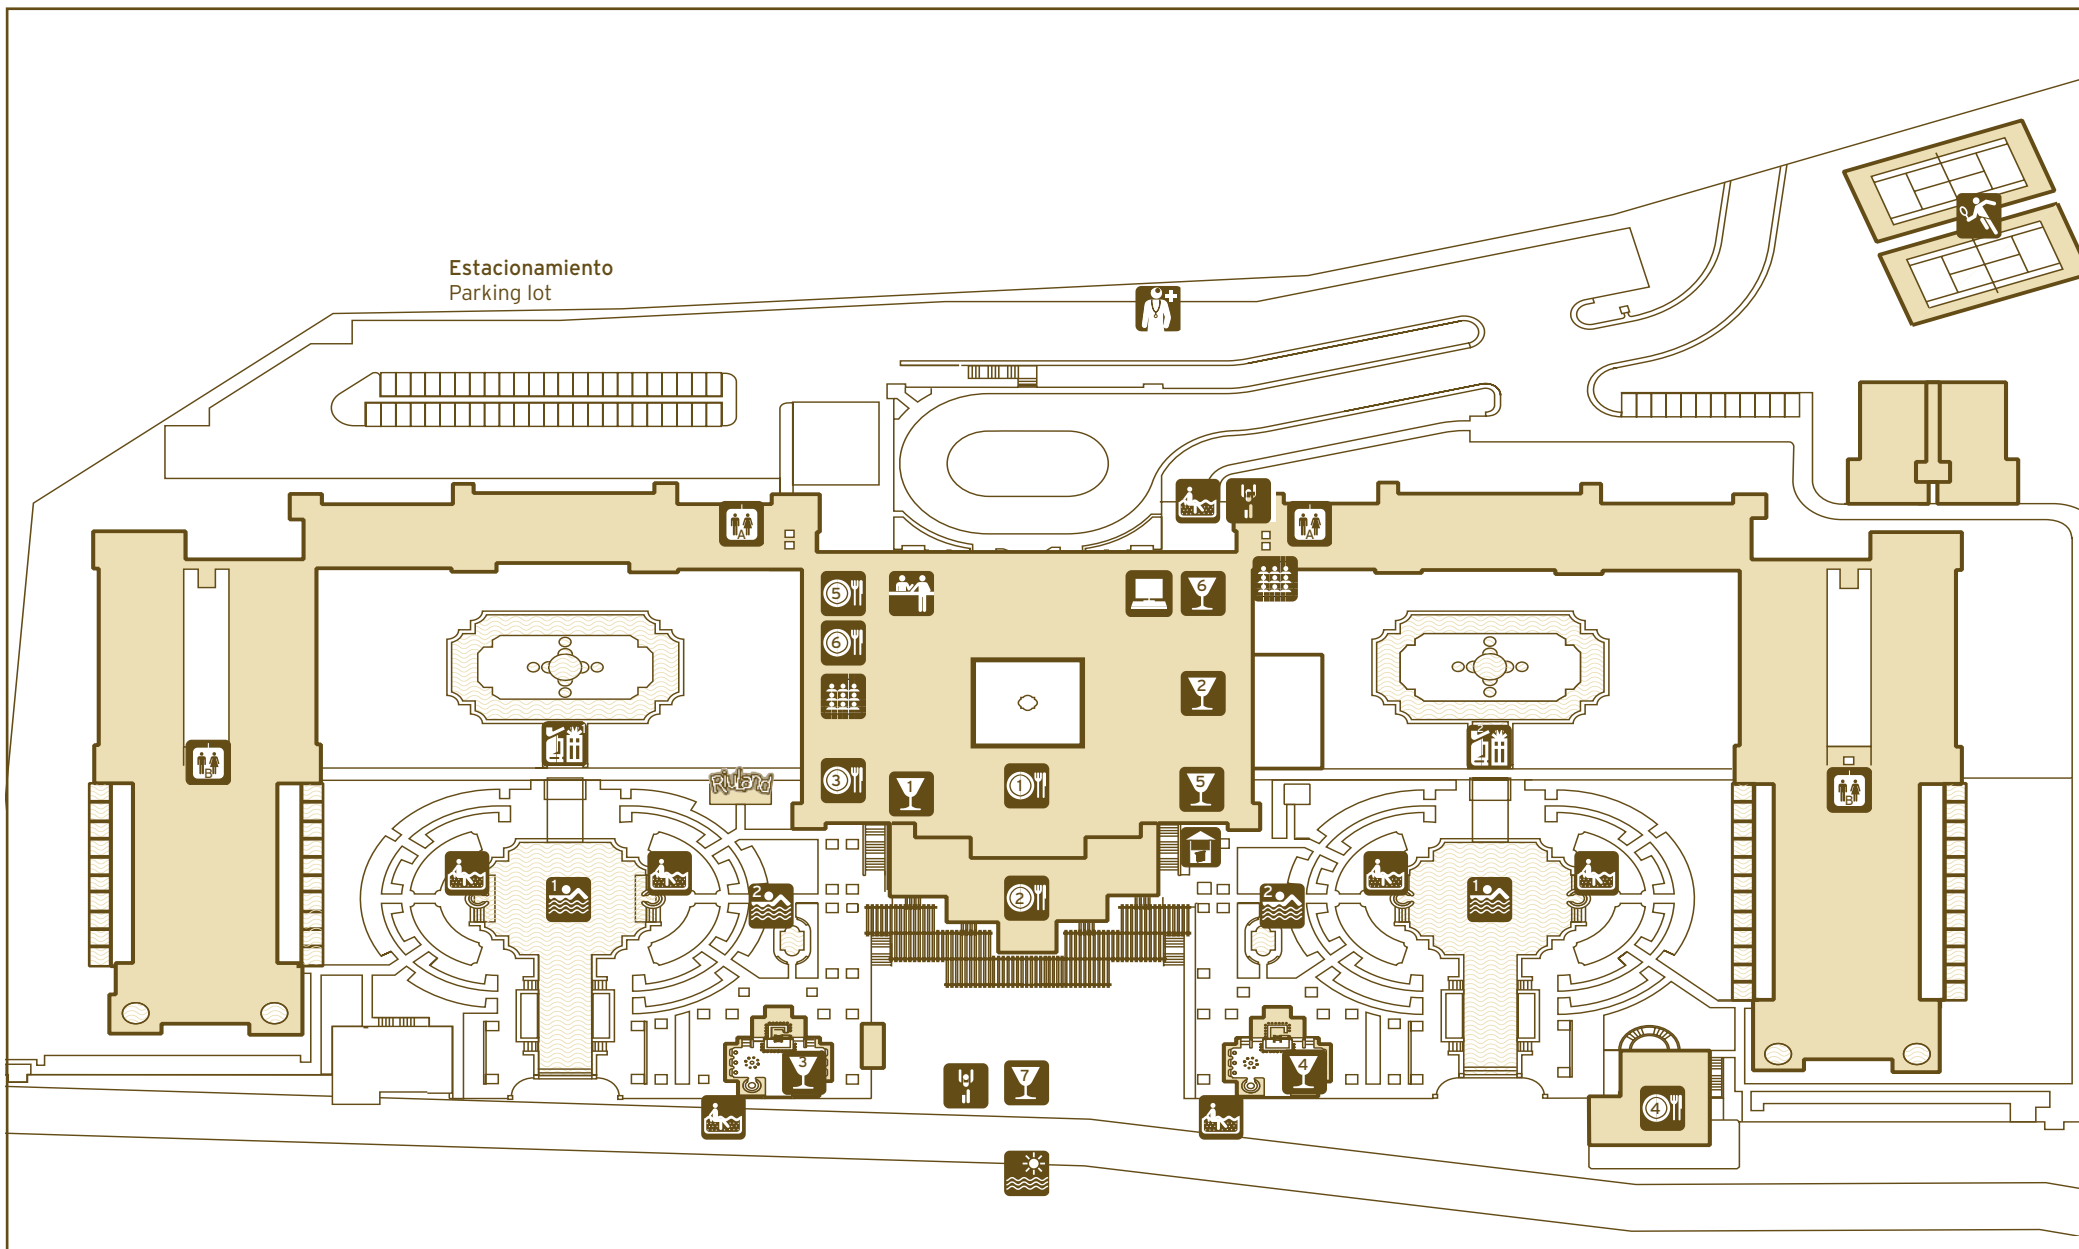

RIU Hotels & Resorts

Riu Palace Cabo San Lucas

24 all inclusive
HOURS by RIU

P3

Recepción
Reception

Bar La Ventana

Heladería/pastelería
Capuchino

Lounge 24

Internet/
Business Lounge
Internet/
Salón de negocios

P4

Salón La Paz

1. PA
2. Restaurante Mar de Cortés
   - Bar Salón Los Cabos
   - Gym Spa
   - Restaurante Krystal
   - Restaurante Bombay
   - Doctor
   - Restaurante Misaki
   - Sala de Conferencia "Pacífico"
     Conference Room "Pacífico"
   - Tenis

1. S
2. Restaurante El Médano
   - Restaurante San José
   - Bar Piscina/Acuático Baja Norte
   - Ascensor Elevator P1 - P4
   - Ascensor Elevator S - P4

1. SS
2. Caseta de Taollas
     Towel stand
   - Piscina Swimming Pool
   - Piscina Infantil
     Children's Pool
   - Tienda Shop
   - Jacuzzi
   - Riu Land
   - Beach Club
     Bar Chill Out
   - Cardio Gym
   - Playa Beach