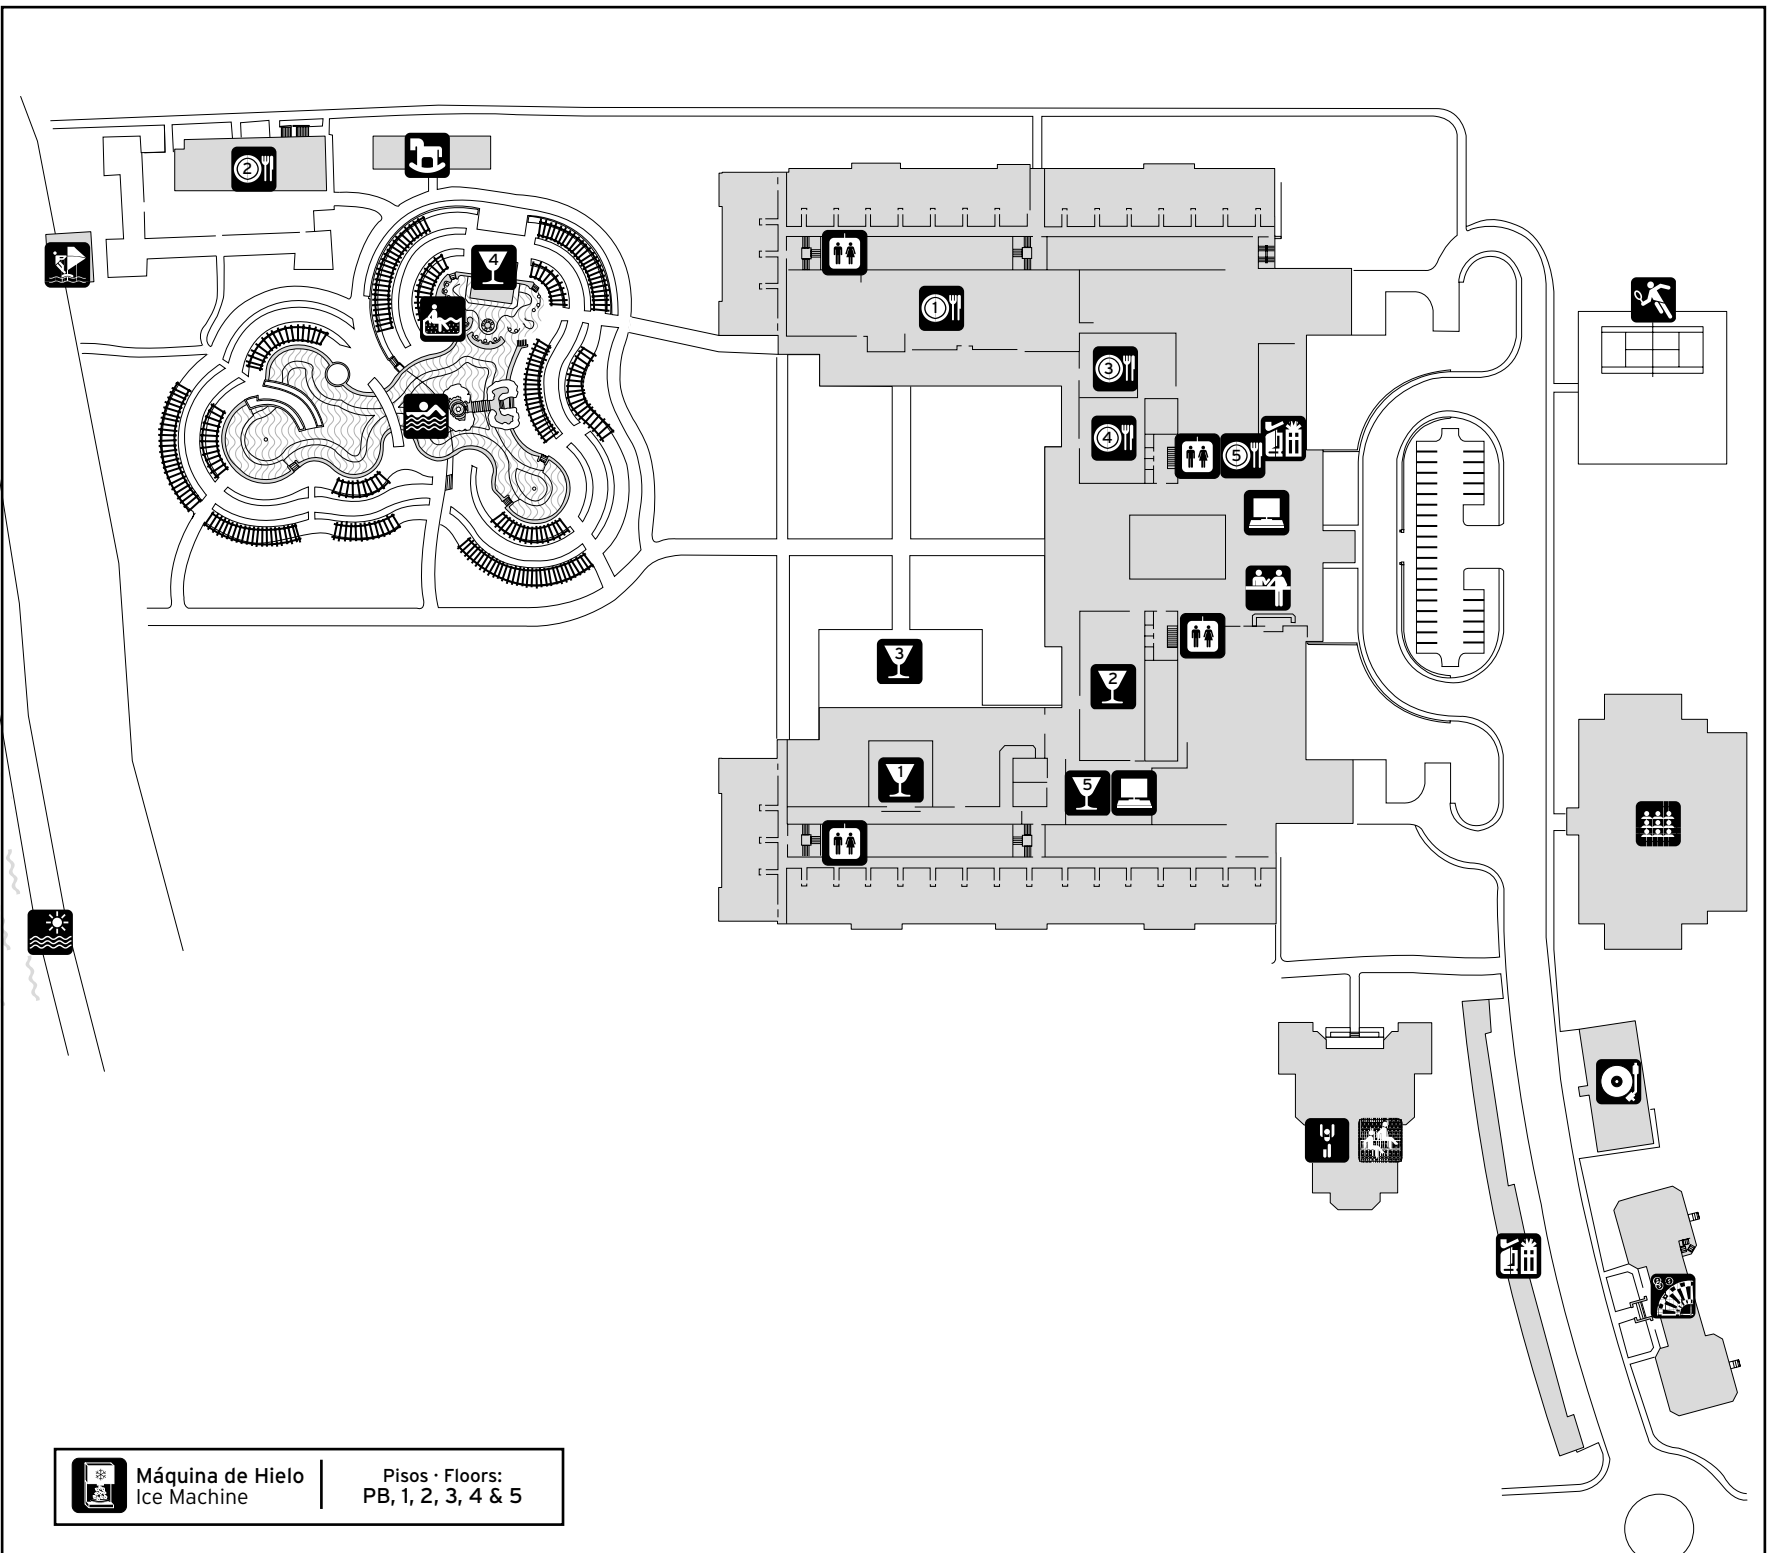

	1 ^{er} turno - First Sitting	2 ^o turno - Second Sitting
② Ocotal * Steak House	18.15 - 18.30 (06.15pm - 06.30pm)	20.15 - 20.30 (08.15pm - 08.30pm)
③ Furama * Asiático	18.15 - 18.30 (06.15pm - 06.30pm)	20.15 - 20.30 (08.15pm - 08.30pm)
④ La Toscana* Italiano	18.15 - 18.30 (06.15pm - 06.30pm)	20.15 - 20.30 (08.15pm - 08.30pm)
⑤ El Tucán* Gourmet	18.15 - 18.30 (06.15pm - 06.30pm)	20.15 - 20.30 (08.15pm - 08.30pm)

BARES · BARS

① Pura Vida	19.00 - 24.00 (07.00pm - 12.00am)	② Filadelfia	10.00 - 23.00 (10.00am - 11.00pm)
③ La Plaza	19.00 - 24.00 (07.00pm - 12.00am)	④ Santa Cruz	10.00 - 18.00 (10.00am - 06.00pm)
⑤ Sports Bar	Abierto/open 24hrs.		

DISCOTECA · DISCO Pacha 23.00 - 03.00
 (11.00pm - 03.00am) de Martes a Domingo / from Tuesday to Sunday

-  **Recepción**
Reception
-  **Restaurante Liberia**
-  **Restaurante Ocotál**
-  **Restaurante Furama**
-  **Restaurante La Toscana**
-  **Restaurante El Tucán**
-  **Bar Salón Pura Vida**
-  **Lobby Bar Filadelfia**
-  **Bar Plaza La Plaza**
-  **Bar Piscina/Acuático Santa Cruz**
-  **Sports Bar**
-  **Internet**