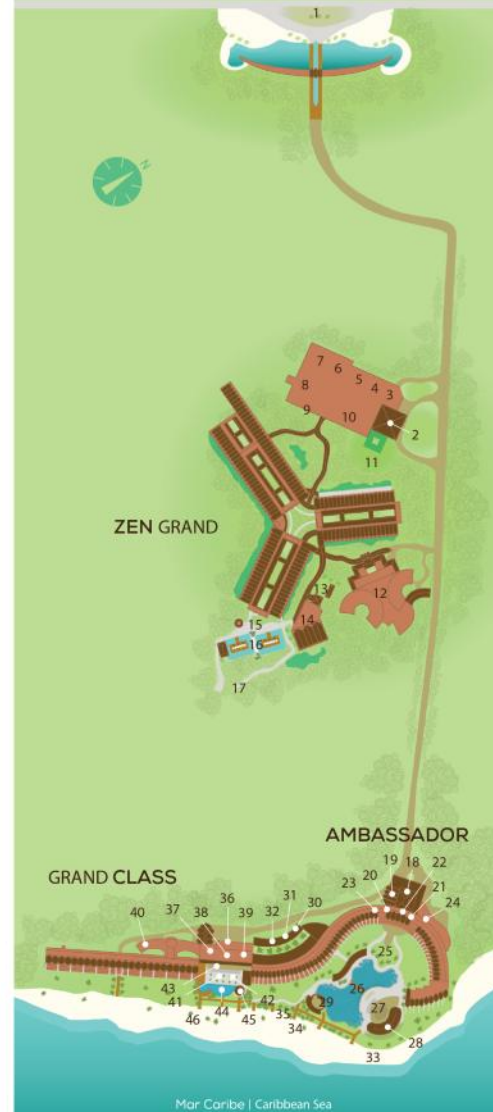

AMBASSADOR

- **LS** 18. Lobby
19. Restaurante Lucca | Lucca Restaurant
20. Piano Bar
- **LS** 21. Karaoke Bar
22. Restaurante Frida | Frida Restaurant
23. Boutique
- **M** 24. Centro de Negocios | Business Center
25. Jardín Ambassador | Ambassador Lawn
- **LS** 26. Piscina | Pool
27. Rincón Spa | Spa Corner
28. Restaurante Azul | Azul Restaurant
29. Snack & Aqua Bar
30. Club de Niños | Kids Club
31. Teen's Club
32. Gimnasio | Fitness Center
- **M** 33. Playa Azul | Azul Beach
34. Playa Ambassador | Ambassador Beach
35. Deck para eventos | Deck

GRAND CLASS

- **LS** 36. Lobby
- **LS** 37. Restaurante Píaf | Píaf Restaurant
- **LS** 38. Sky Bar
- Restaurante Cocina de Autor
39. Cocina de Autor Restaurant
40. Boutique
41. Restaurante Bistro | Bistro Restaurant
42. Terraza Bistro | Bistro Terrace
- **LS** 43. Salón y Terraza del Mar | Ocean Terrace & Salon
44. Piscina | Pool
45. Aqua Bar
46. Playa Grand Class | Grand Class Beach

M Grupos y Convenciones | Meetings

LS Nivel 1 | Level 1
LS Nivel 2 | Level 2

◀ Playa del Carmen 10 min.   Aeropuerto | Airport 35 min. ▶

Mar Caribe | Caribbean Sea